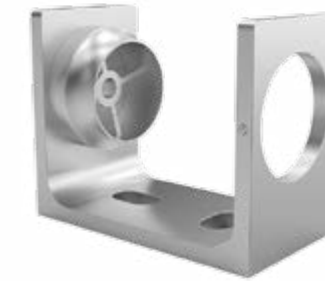

KYK-075 | Dikme Cam Tutucu

KYK-076 | Fitilli Kapaklı Cam Tutucu

KYK-077 | Vidalı Cam Tutucu

Bağlantı Ekipmanları

KYK-078 | 35 x 19
Pul

KYK-079 | 35'lik
Duvar Bağlantı Yandan

KYK-080 | 40'lik
Duvar Bağlantı

KÜPEŞTE AKSESUARLARI