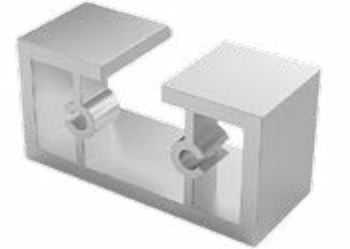

KÜPEŞTE AKSESUARLARI

KKK-010 60 x 25
Dirsek 45 - 90 Derece

KKK-011 60 x 25
Dirsek 45 - 90 - 45

KKK-012 60 x 25
Duvar Flanşı İçten Delikli

KKK-013 60 x 25
Hareketli Dirsek

KKK-014 60 x 25
Ortadan Kanallı 90 Derece
Dirsek

KKK-020 Çift Taraflı Kanallı Cam Aparatı

KKK-021 Tek Taraflı Kanallı Cam Aparatı

KKK-022 80 x 30
45 - 90 Derece Vazolu Dirsek

KKK-023 80 x 30
45 Derece Dirsek

KKK-024 80 x 30
45 - 90 Derece Dirsek

KKK-025 80 x 30
45 - 90 - 45 Derece Dirsek